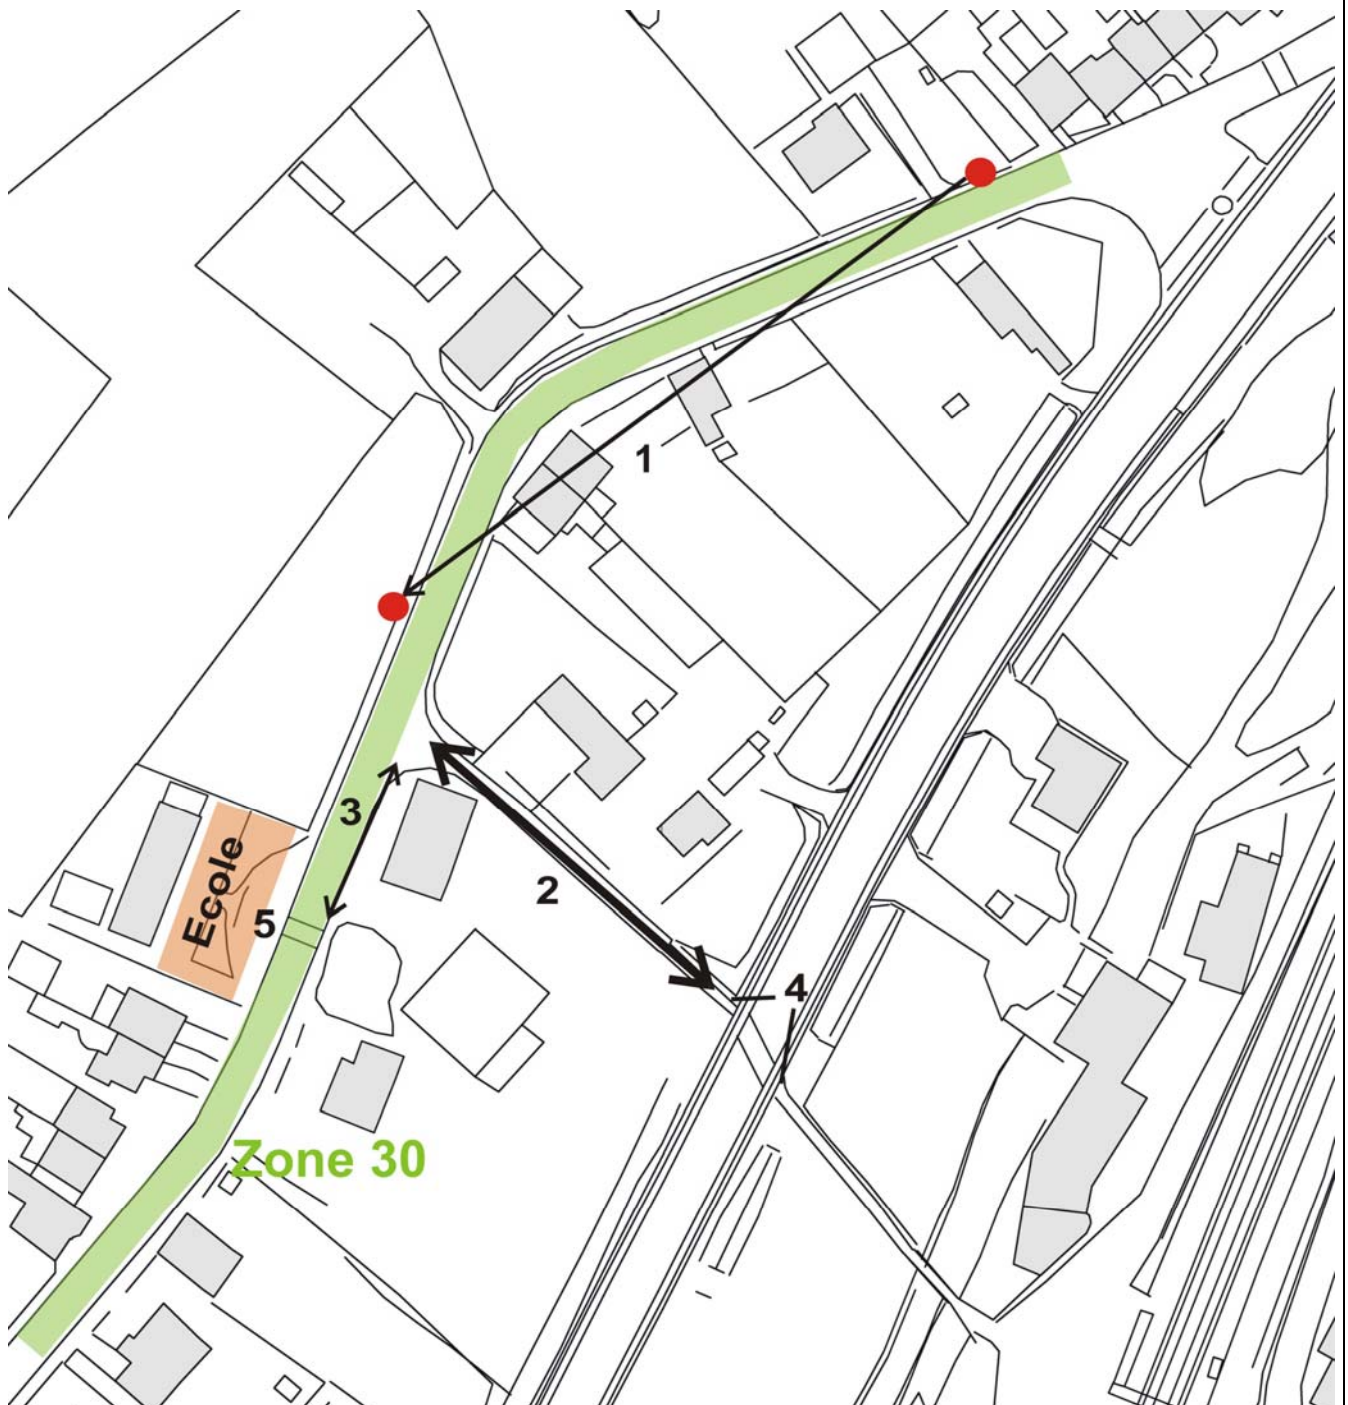

Ecole de Tangissart

Situation actuelle

Panneau de prévention pour l'école trop éloigné

Cheminement vers l'école

Espace dégagé devant l'entrée mais voitures qui masquent les abords du passage pour piétons.

Mesures

1. Maintenir le panneau zone 30 mais déplacer les panneaux pour l'école

2. Entretien le sentier vers la gare et garantir un bon éclairage

3. Réfection du trottoir + possibilité de récupérer des places de stationnement pour l'école ?

4. Remplacer les panneaux directionnels pour la gare

5. Réorganiser le stationnement devant l'école afin de dégager le cheminement piéton et la visibilité du passage pour les conducteurs.